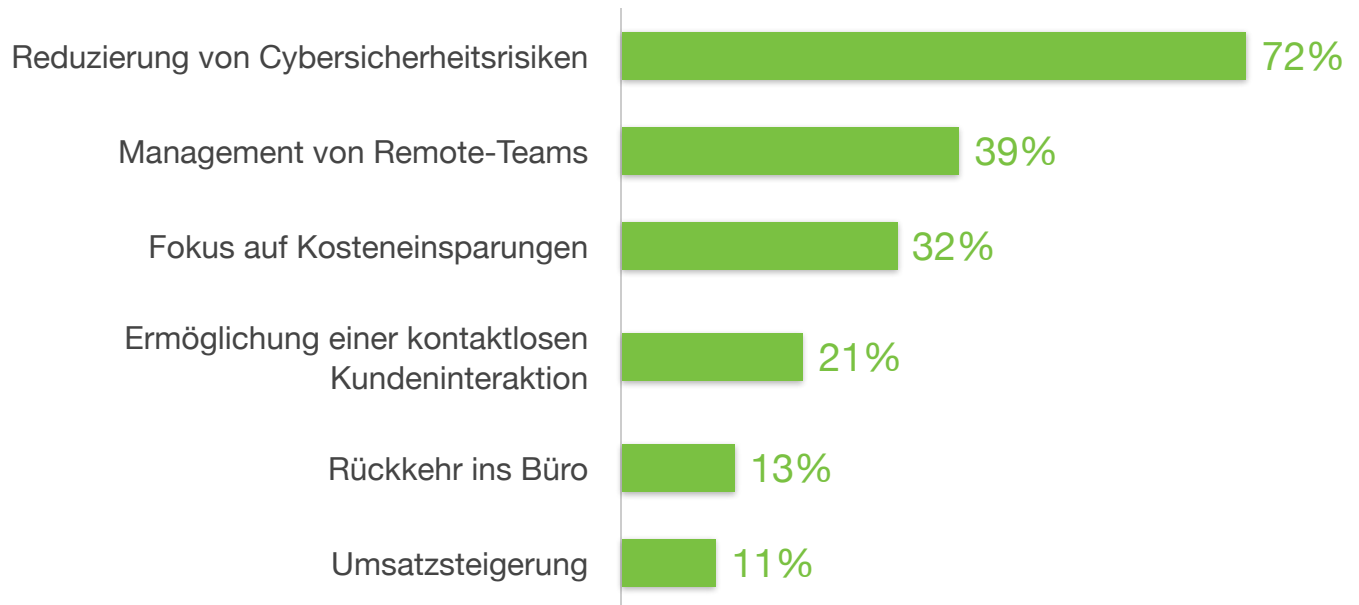

Was sind die größten Herausforderungen, denen sich Ihr IT-Team stellen muss?

Source: TechValidate survey of 82 users of Cisco Meraki

✓ Validated

Published: Jun. 7, 2021 TVID: 0E1-F02-351

TechValidate
by SurveyMonkey